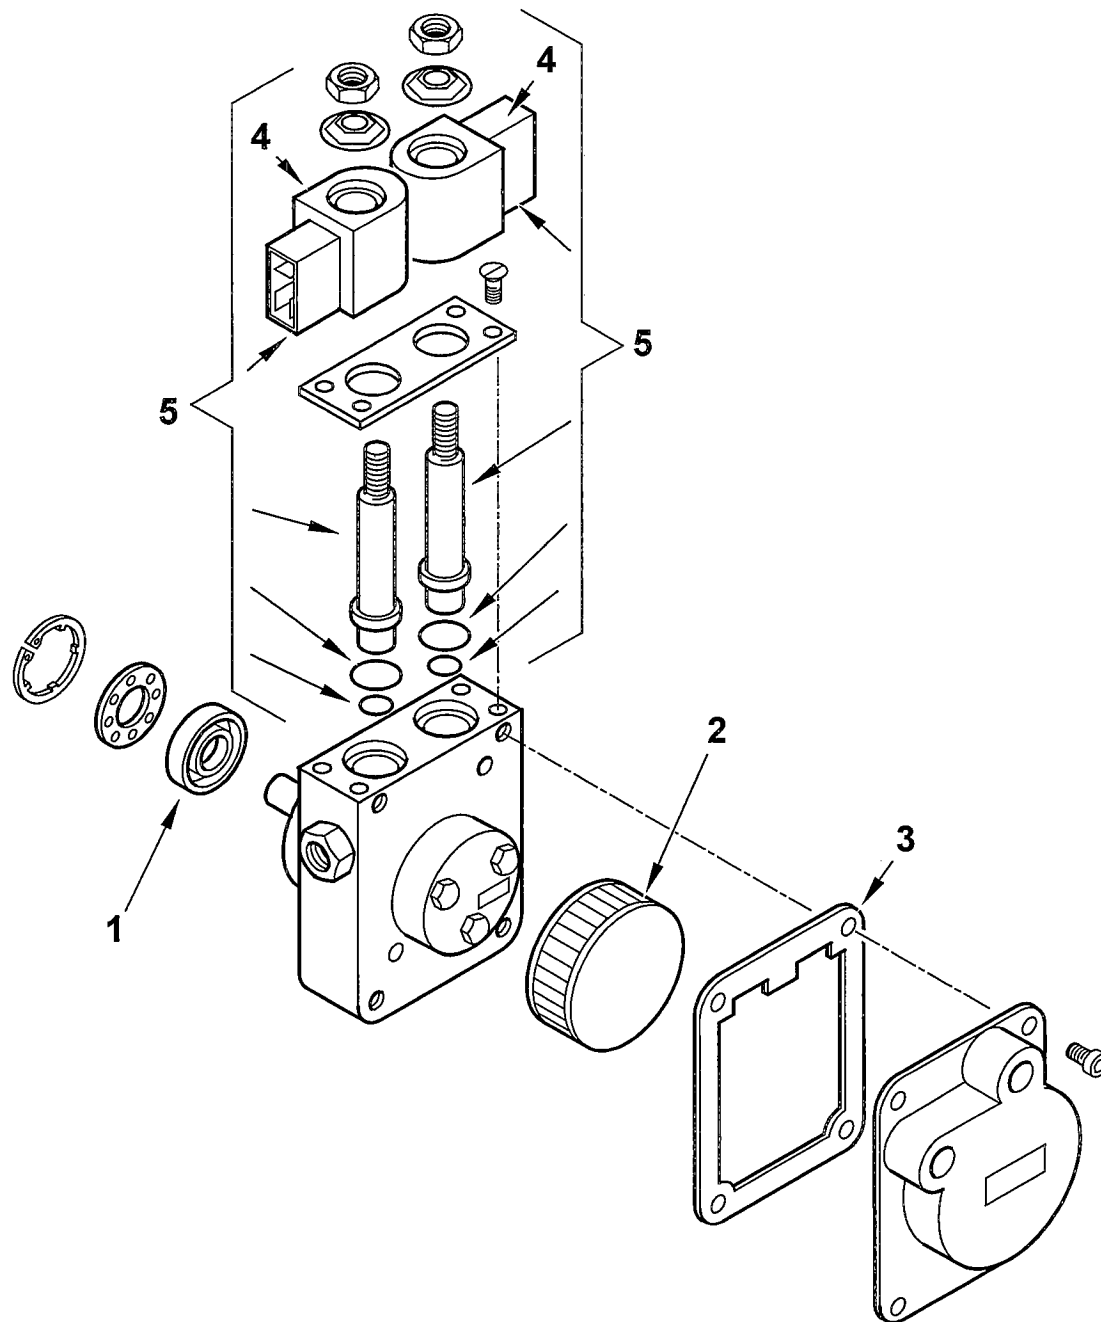

Поз	Артикул	Наименование	Заводской №
1	0013030038	Головка горелки	
2	0013010024	Воздушная заслонка	
3	0013030208	Подпорная шайба	
	0016010064	Электрод	
4	0005140225	Кабель розжига	
5	0013030202	Ствол форсунки	
6	0013010004	Крыльчатка	
7	0013010027	Стекло	
8	30770	Фотодатчик Siemens QRB1B	
9	0013030219	Трубка	
10	0005020057	Трансформатор	
11	0005130130	Штекер	
12	23527	Цоколь автомата	
13	0005030012	Крышка	
14	0005030101	Автомат горения LMO 24.111	
15	0005010131	Мотор 100 Вт/220 В	
	95068	Конденсатор	
16	0005130016	Штекер	
17	0005010132	Втулка (мотор FHP)	
	0005010100	Втулка (мотор SIMEL)	
18	0005060003	Насос Suntec AT3V 45C	
19	23519	Штекер	
20	0013030055	Ниппель	
21	0013030070	Гибкий патрубок	
22	19098	Ниппель	
	0005070237	Фильтр ж/т	
	95048	Патрон фильтра	
23	95099	Прокладка	

Поз	Артикул	Наименование	Заводской №
24	0005130051	Штекер	
25	0005130052	Штекер	
26	0013030246	Крышка	
27	50413	Прокладка	
28	8013030004	Фланец	
29	0005040001	Сервопривод Conectron LKS120	
30	0005130043	Штекер	
31	0005130075	Штекер	
32	13778	Ниппель	
33	17066	Ниппель	
34	146	Шайба	
35	0013010018	Ось	
36	0013030194	Втулка	
37	0016010058	Винт регулировочный	
38	29802	Шпилька	
39	0013010015	Эксцентрик	
40	0013010019	Шестигранник	≤ BLT000009387244
	0013010129	Шестигранник	≥ BLT000009387245
41	0005140054	Кабельный ввод	
42	0005180033	Сальник	≤ BLT000009387244
	0005140783	Кабельный ввод	≥ BLT000009387245
43	5268	Винт	≤ BLT000009387244
	31473	Винт	≥ BLT000009387245
44	8013030190	Опора	
45	0013030201	Панель передняя	

Поз	Артикул	Наименование	Заводской №
1	95089	Сальник насоса	
2	0004050030	Фильтр насоса	
3	0004050049	Прокладка	
4	95116	Соленоид насоса	
5	0004050100	Комплект сердечников клапанов	

Поз	Артикул	Наименование	Заводской №